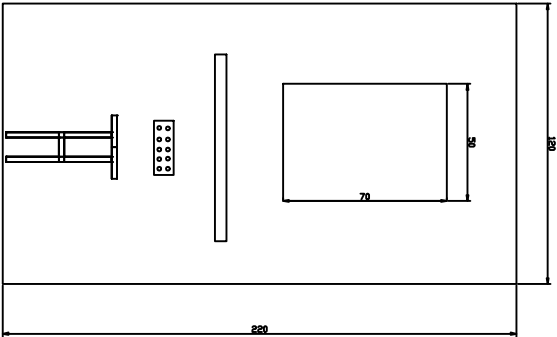

ANNEK

VİZYON