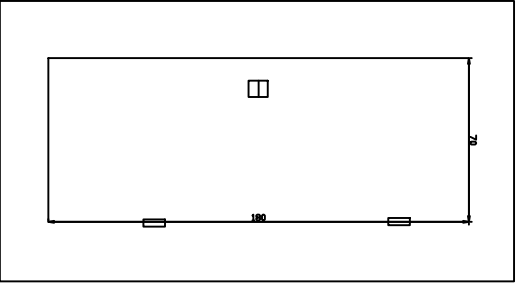

ANNEK

VİZYON

VİZYON

ARTEK LİNEER

LORECA

AUDIOLOGY CABIN

REV	REVISIONS	DESCRIPTION	DATE

1. **ODYO KABIN (SESSİZ ODA)**
2. -Oda 120x120x220 cm dış ölçülerinde,
   - -Panel Kalınlığı 15 cm,
   - -Oda yüksekliği 220 cm,
   - -70x180cm çarpma kapı,
   - -15 cm plywood tabanlı,
   - -Zamından 92cm yüksekliğe 70x50cm 6+12+6+12+6+12+6mm kalınlıkta 4 katlı cam pencere,
   - -Pencere önüne 80x40cm katlanır masa konulacaktır.

DOĞUŞ MEDİKAL TİC.VE SANLTD.ŞTİ.			
Description	Date	Dwg	
Audiology Cabin	18.08.2012	1/A	
Drawn by	Sevda	Şişek	
TG	1		1 OF 1