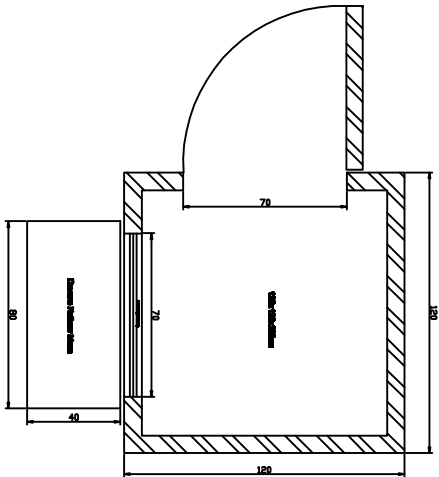

ARTEK LİNEER

LORECA

AUDIOLOGY CABIN

REV	REVISIONS	DESCRIPTION	DATE

1. **ODYO KABIN (SESSİZ ODA)**
2. -Oda 120x120x220 cm dış ölçülerinde,
   - -Panel Kalınlığı 15 cm,
   - -Oda yüksekliği 220 cm,
   - -70x180cm çarpma kapı,
   - -15 cm plywood tabanlı,
   - -Zamından 92cm yüksekliğe 70x50cm 6+12+6+12+6+12+6mm kalınlıkta 4 katlı cam pencere,
   - -Pencere önüne 80x40cm katlanır masa konulacaktır.

DOĞUŞ MEDİKAL TİC.VE SANLTD.ŞTİ.			
Description	Date	Dwg	
Audiology Cabin	18.08.2012	1/A	
Drawn by	Sevda	Şişek	
TG	1		1 OF 1